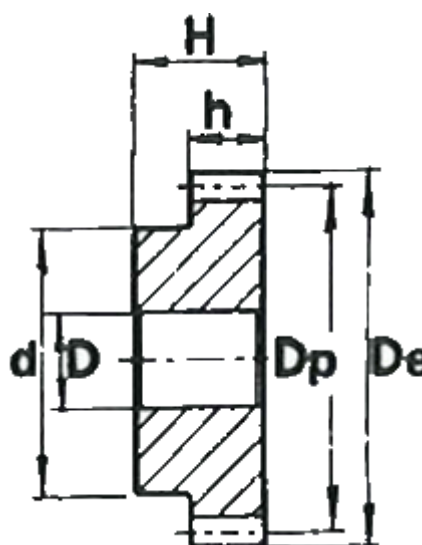

Varenummer: 616501015042
Beskrivelse: Cylindrisk tandhjul med nav
42 tdr. Modul 1,5

Mål

Antal tænder = 42
d = 50
D = 14
De = 66
Deling (Pitch) = 4.7124
Dp = 63
H = 30
h = 17

Modul = 1.5